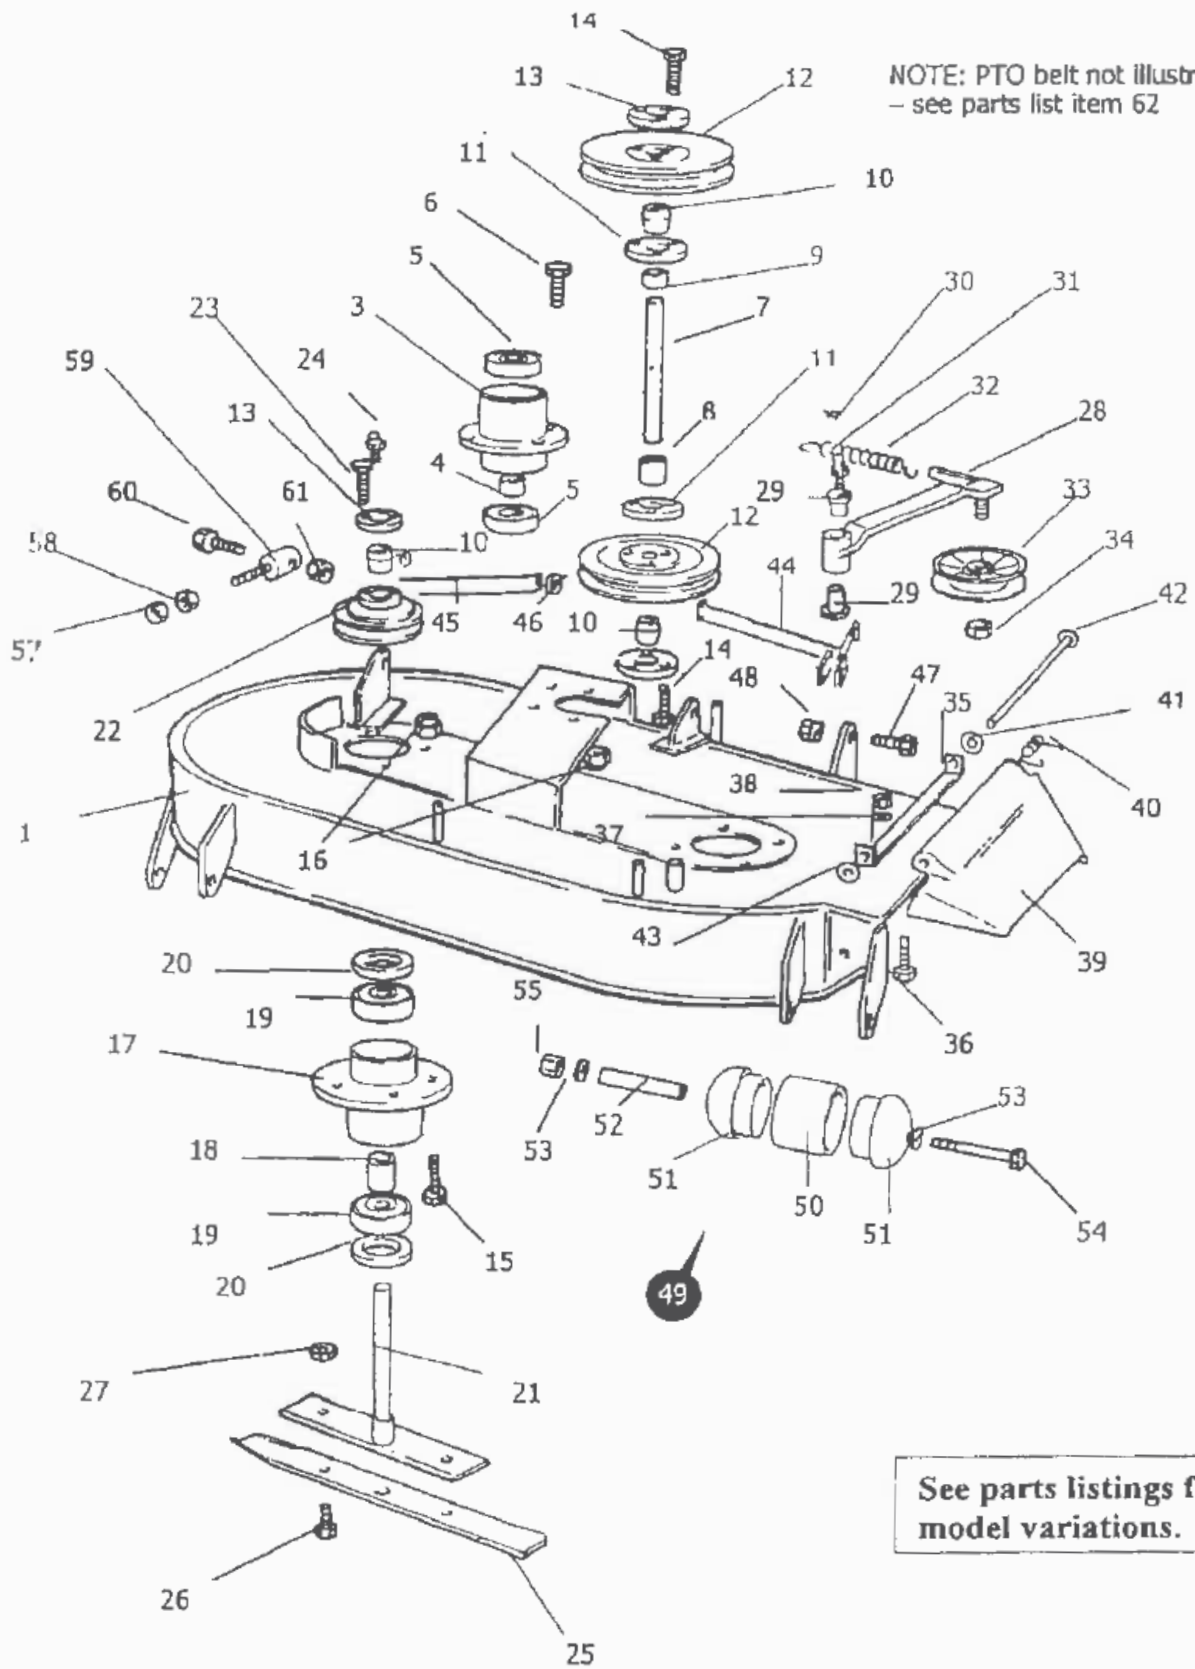

MOWER DECK - 1000mm

NOTE: PTO belt not illustrated
- see parts list item 62

See parts listings for
model variations.

MOWER DECK – 1000mm

Item	Description	1000 Standard Deck P/N 755201		1000 Mulch Deck P/N 755202		1000 Heavy Duty Deck P/N 755450	
		Qty	Part No	Qty	Part No	Qty	Part No
1	CHASSIS, 1000 Deck	1	755182	1	755451	1	755451
2	BELT (not illustrated)	1	500327	1	500327	1	750401
3	HOUSING, Centre Spindle	1	AM242	1	AM242	1	AM242
4	SPACER, Bearing	1	755191	1	755191	1	755191
5	BEARING	2	750308	2	750308	2	750308
6	BOLT	4	750161	4	750161	4	750266
7	SHAFT	1	755188	1	755188	1	755188
8	SPACER, Bottom	1	755186	1	755186	1	755453
9	SPACER, Top	1	755187	1	755187	1	755187
10	COLLAR	2	750686	2	750686	4	750686
11	RETAINER, Threaded	2	751068	2	751068	2	751068
12	PULLEY	2	850137	2	850137	2	850137
13	RETAINER, Drilled	4	N/A		N/A	2	751067
14	BOLT, 1 3/4" X 1/4" UNC	6	750108	6	750108	6	750108
15	BOLT	8	750161	8	750161	8	750266
16	NUT, Nyloc	8	750135	8	750135	8	750127
17	HOUSING, Spindle	2	AM242	2	AM242	2	755198
18	SPACER	2	AM021	2	AM021	2	755158
19	BEARING	4	BB205215N	4	BB205215N	4	BB256217N
20	SEAL		N/A		N/A	4	755211
21	SPINDLE	2	755269	2	755269	2	755249
22	PULLEY	2	AM326	2	AM326	2	751205
23	HARDWARE, Pulley Retainer	1	758153	1	758153	6	750110
24	GREASE NIPPLE		N/A		N/A	2	750219
25	BLADE	2	755185	2	755382	2	755452
26	BOLT	4	750161	4	750161	4	750161
27	NUT, Nyloc	4	750135	4	750135	4	750135
28	ARM, Tension	1	755184	1	755184	1	755184
29	BUSH	2	750241	2	750241	2	750241
30	CIRCLIP, External	1	750207	1	750207	1	750207
31	GREASE NIPPLE	1	750216	1	750216	1	750216
32	SPRING, Tension	1	AM040	1	AM040	1	AM040
33	PULLEY ASSEMBLY	1	PIFBB02	1	PIFBB02	1	PIFBB02
34	NUT, Nyloc	1	750135	1	750135	1	750135
35	BRACKET	1	AM052E1	1	AM052E1	1	AM052E1
36	BOLT	2	750112	2	750112	2	750112
37	WASHER, Flat	2	750160	2	750160	2	750160
38	NUT, Nyloc	2	750101	2	750101	2	750101
39	DEFLECTOR	1	15013	1	15013	1	15013
40	SPRING	1	AM272	1	AM272	1	AM272
41	WASHER, Flat	1	750160	1	750160	1	750160
42	ROD	1	AM273	1	AM273	1	AM273
43	LOCKWASHER	1	750203	1	750203	1	750203
44	ARM, RH	1	755140	1	755140	1	755140
45	ARM, LH	1	755139	1	755139	1	755139
46	WASHER	1	750609	1	750609	1	750609
47	BOLT	2	750140	2	750140	2	750140
48	NUT, Nyloc	2	750104	2	750104	2	750104
49	ROLLER ASSEMBLY, Complete	4	502285	4	502285	4	502285
50	Tube, Roller	1	502095	1	502095	1	502095
51	Cap	2	502146	2	502146	2	502146