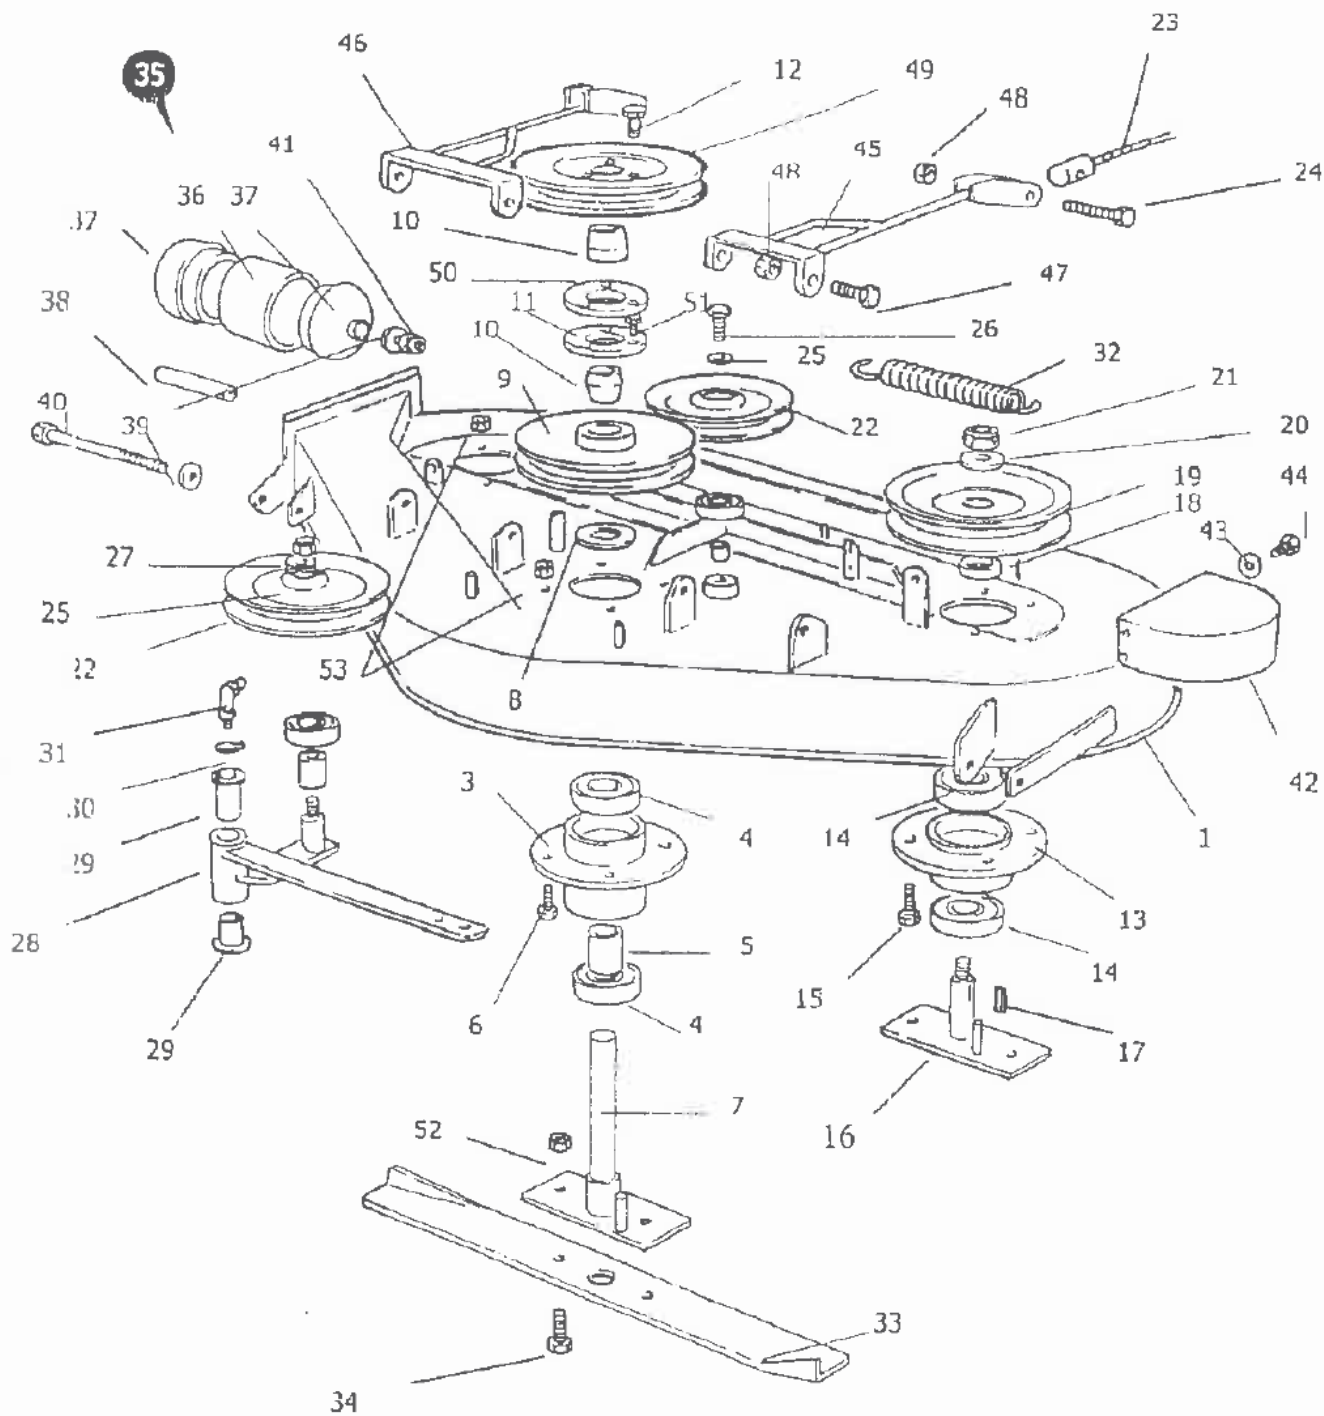

MOWER DECK - 1200mm

NOTE: PTO belt not illustrated - see parts list item 54

MOWER DECK – 1200mm

Item	Description	1200 DECK P/N 755200 up to Serial No 0602003		18 hp		1200 H/DUTY DECK P/N 755350	
		Qty	Part No	Qty	Part No	Qty	Part No
1	CHASSIS – 1200 Deck	1	755135	1	755135D	1	755251
2	BELT (not illustrated)	1	502103	1	502103	1	502103
3	HOUSING, Centre Spindle	1	755146	1	755146	1	755198
4	BEARING	2	BB256217N	2	BB256217N	2	BB256217N
5	SPACER	1	755158	1	755158	1	755158
6	BOLT	4	750161	4	750161	4	750266
7	SPINDLE	1	755136	1	755173	1	755248
8	WASHER, Spacer	1	850120	1	850120	1	755208
9	PULLEY	1	755138	1	755138	1	751205
10	COLLAR	1	750686	1	750686	4	750686
11	RETAINER, Drilled	1	751067	1	751067	3	751067
12	BOLT, ¼" UNC X 1 ¾"	3	750108	3	750108	9	750108
13	HOUSING, Spindle	2	AM242	2	AM242	2	755198
14	BEARING	6	BB205215N	6	BB205215N		BB256217N
15	BOLT	3	750161	3	750161	3	750266
16	SPINDLE	2	755137	2	755172	2	755249
17	KEY, Pulley	2	755174	2	755174		NA
18	SPACER	2	755143	2	755143	2	755208
19	PULLEY	2	AM326	2	AM326	2	751205
20	WASHER, Flat	2	850151	2	850151		NA
21	NUT, Nyloc, M16	2	758153	2	758153		NA
22	PULLEY	2	850117	2	850117	2	850117
23	ADJUSTER, Pan	2	750149	2	750149	2	750149
24	BOLT, M12 X 50	2	750124	2	750124	2	750124
25	WASHER	2	750153	2	750153	2	750153
26	BOLT	1	750161	1	750161	1	750161
27	NUT, Nyloc	1	750135	1	750135	1	750135
28	ARM, Tension	1	755141	1	755141	1	755141
29	BUSH	2	750241	2	750241	2	750241
30	CIRCLIP, External	1	750207	1	750207	1	750207
31	GREASE NIPPLE	1	750216	1	750216	1	750216
32	SPRING, Tension	1	AM040	1	AM040	1	AM040
33	BLADE	3	755145	3	755145	3	755145
34	BOLT	6	750161	6	750161	6	750161
35	ROLLER ASSEMBLY (Complete)	4	502285	4	502285	4	502285
36	TUBE, Roller	1	502095	1	502095	1	502095
37	CAP	2	502146	2	502146	2	502146
38	SHAFT	1	502164	1	502164	1	502164
39	WASHER, Flat	2	750153	2	750153	2	750153
40	BOLT, M10 X 120	1	502143	1	502143	1	502143
41	NUT, Nyloc, M10	1	750127	1	750127	1	750127
42	GUARD, Pulley	1	755142	1	755142	1	755142
43	WASHER, Flat	8	750160	8	750160	8	750160
44	BOLT, M6 X 16	8	750112	8	750112	8	750112
45	ARM, LH	1	755139	1	755139	1	755139
46	ARM, RH	1	755140	1	755140	1	755140
47	BOLT, M12 X 25	4	750140	4	750140	2	750140