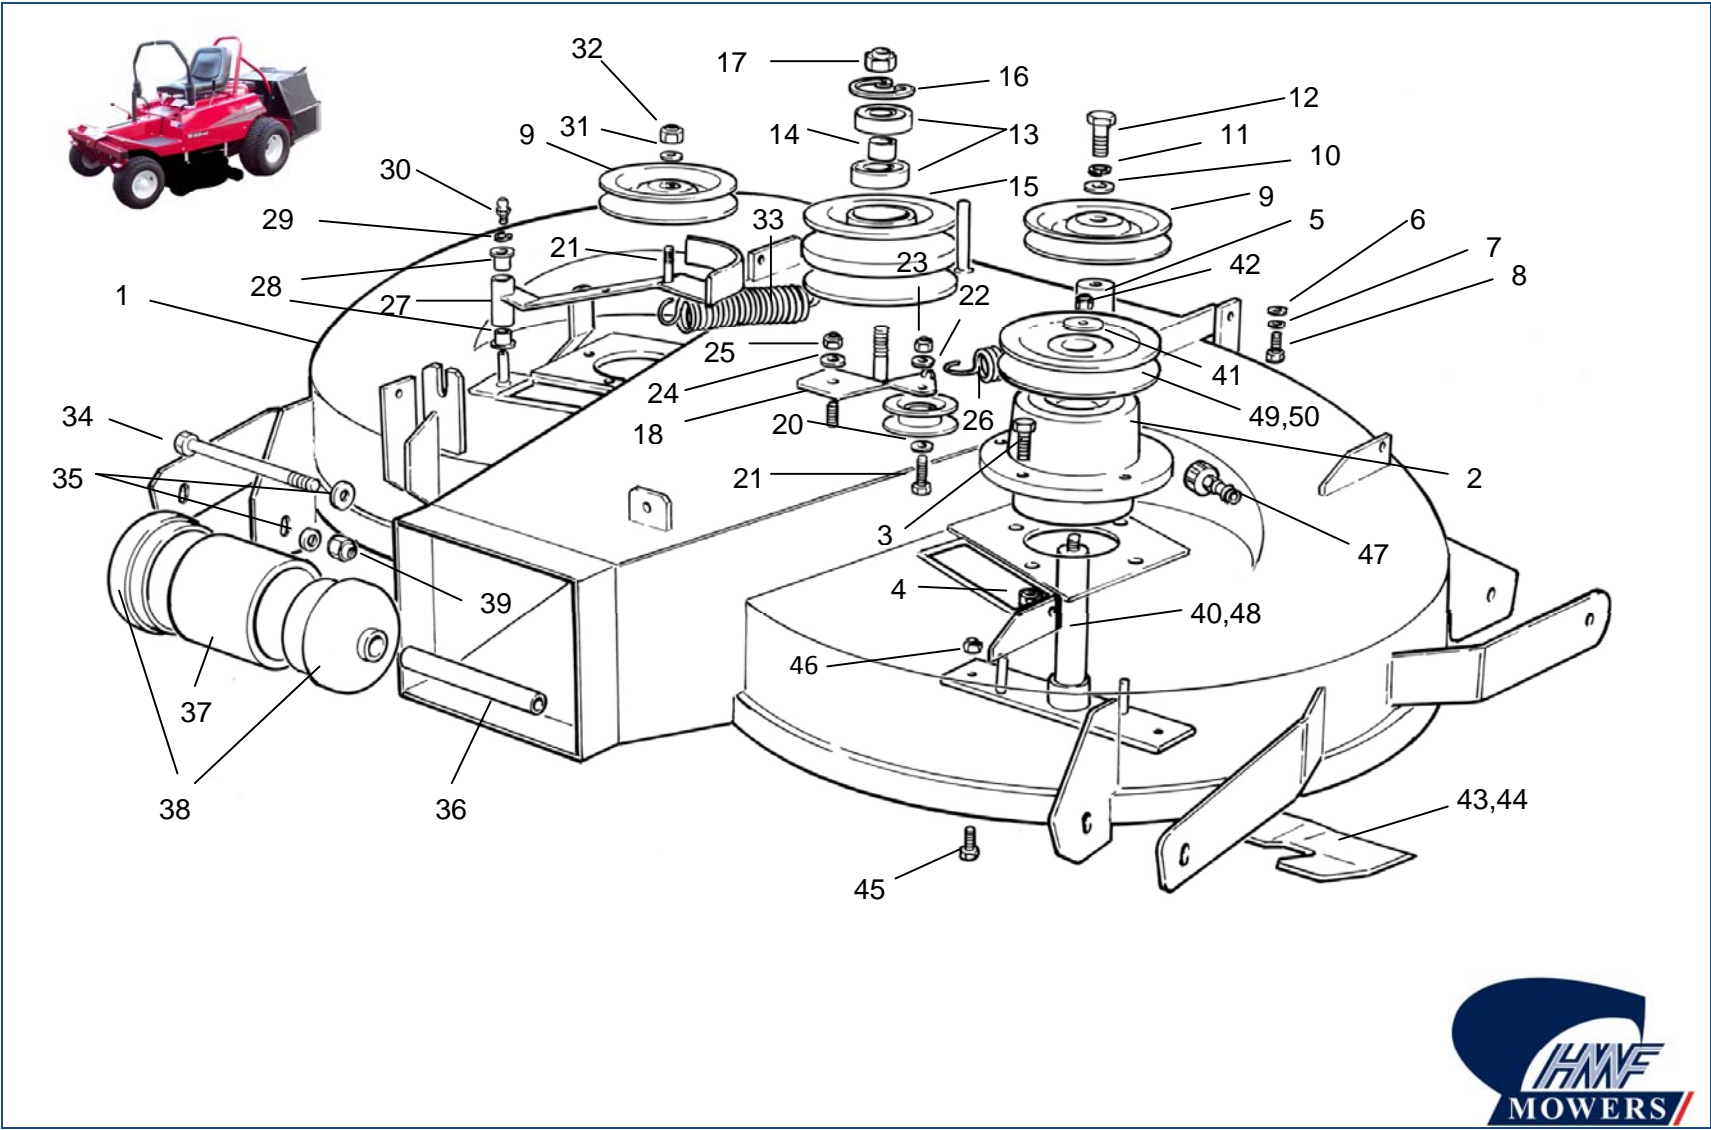

CATCHER DECK ASSEMBLY

<b>CATCHER DECK ASSEMBLY</b>			
<b>Item</b>	<b>Description</b>	<b>Part Number</b>	<b>Qty</b>
1	<b>CHASSIS</b>	ZTP132	1
2	<b>HOUSING, Spindle</b> (See following page for breakdown)	ZTS270G	2
3	<b>BOLT</b> , M10 x 30	750266	8
4	<b>NUT</b> , Nyloc, M10	750127	8
5	<b>PIN</b> , Idler Pulley Mounting	ZTS 156	1
6	<b>WASHER</b> , Flat, Dia 10 X 21	750157	1
7	<b>SPRINGWASHER</b> , Dia 10	750183	1
8	<b>BOLT</b> , M10 X 25	750736	1
9	<b>PULLEY ASSEMBLY</b>	850117	2
10	<b>WASHER</b> , Flat, Dia 10 X 21	750157	1
11	<b>SPRINGWASHER</b> , Dia 10	750183	1
12	<b>BOLT</b> , M 10 X 20	750182	1
13	<b>BEARING</b> , Roller	750434	2
14	<b>SPACER</b>	ZTP148	1
15	<b>PULLEY</b>	ZTS202	1
16	<b>CIRCLIP</b> , Internal, Dia 40mm	ZTS273	1
17	<b>NUT</b> , Nyloc, M16	750128	1
18	<b>ARM</b> , Tensioner	ZTS200	1
19	<b>PULLEY</b>	PIF12659	1
20	<b>WASHER</b> , Flat, Dia 10 X 21	750157	1
21	<b>BOLT</b> , 3/8" X 1 1/4" UNF	750161	2
22	<b>WASHER</b> , Flat, Dia 10 X 21	750157	1
23	<b>NUT</b> , Nyloc, 3/8" UNF	750135	1
24	<b>WASHER</b> , Flat, Dia 10 X 21	750157	1
25	<b>NUT</b> , Nyloc, M10	750127	1